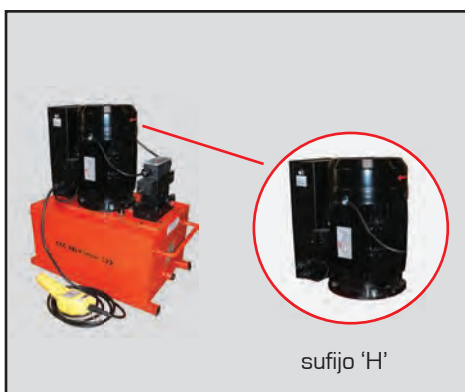

sufijo 'H'

MOTOR ELÉCTRICO A 50 Hz y 60 Hz

Descripción
Los modelos de bombas HTWP con el sufijo 'H' se suministran con motor eléctrico a 60 Hz.
Los modelos de bombas HTWP sin el sufijo 'H' se suministran con motor eléctrico a 50 Hz.